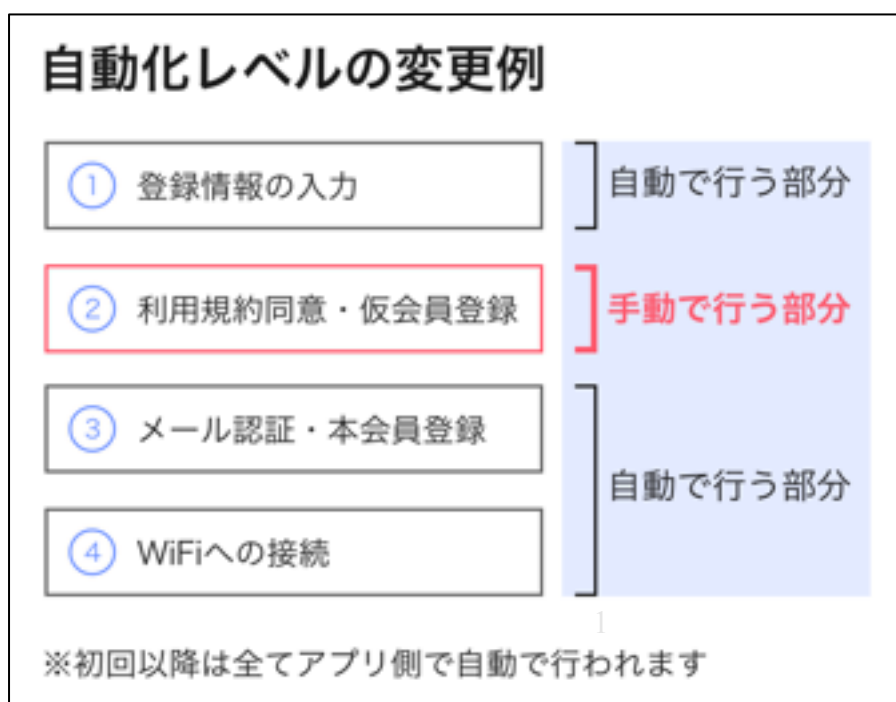

「タウンWiFi」仕様変更のお知らせ

Wi-Fi提供事業者はWi-Fi接続の自動化レベルを選択可能に ～Wi-Fi提供事業者が利用者にメッセージを送れる新機能も拡充～

株式会社タウンWiFi（所在地：東京都港区、代表取締役：荻田剛大、以下「タウンWiFi」）は、2016年12月21日(水)より、Wi-Fi提供事業者の個別ニーズに対応することを目的として、街中の無料Wi-Fiに自動接続するアプリ『タウンWiFi』の、Wi-Fi接続の自動化レベルをWi-Fi提供事業者ごとに変更できるよう対応します。

『タウンWiFi』は、専用アプリをスマホにダウンロードして設定すると、全国の無料Wi-Fiに自動で接続・認証されるため、スマートフォンの通信量を削減し、速度制限の悩みを解消できるサービスです。

この度の仕様変更により、Wi-Fi提供事業者は、利用規約同意や仮会員登録などのWi-Fi接続フローの一部を利用者に手動で設定させることが可能となります。

また、Wi-Fi提供事業者から利用者へアプリを通じてメールやプッシュ通知を送ることができるメッセージ機能も新たに拡充します。

今後もタウンWiFiはWi-Fi提供事業者の利便性向上と、利用者にとって快適なWi-Fi環境の構築に取り組みます。

■Wi-Fi自動接続のフローについて